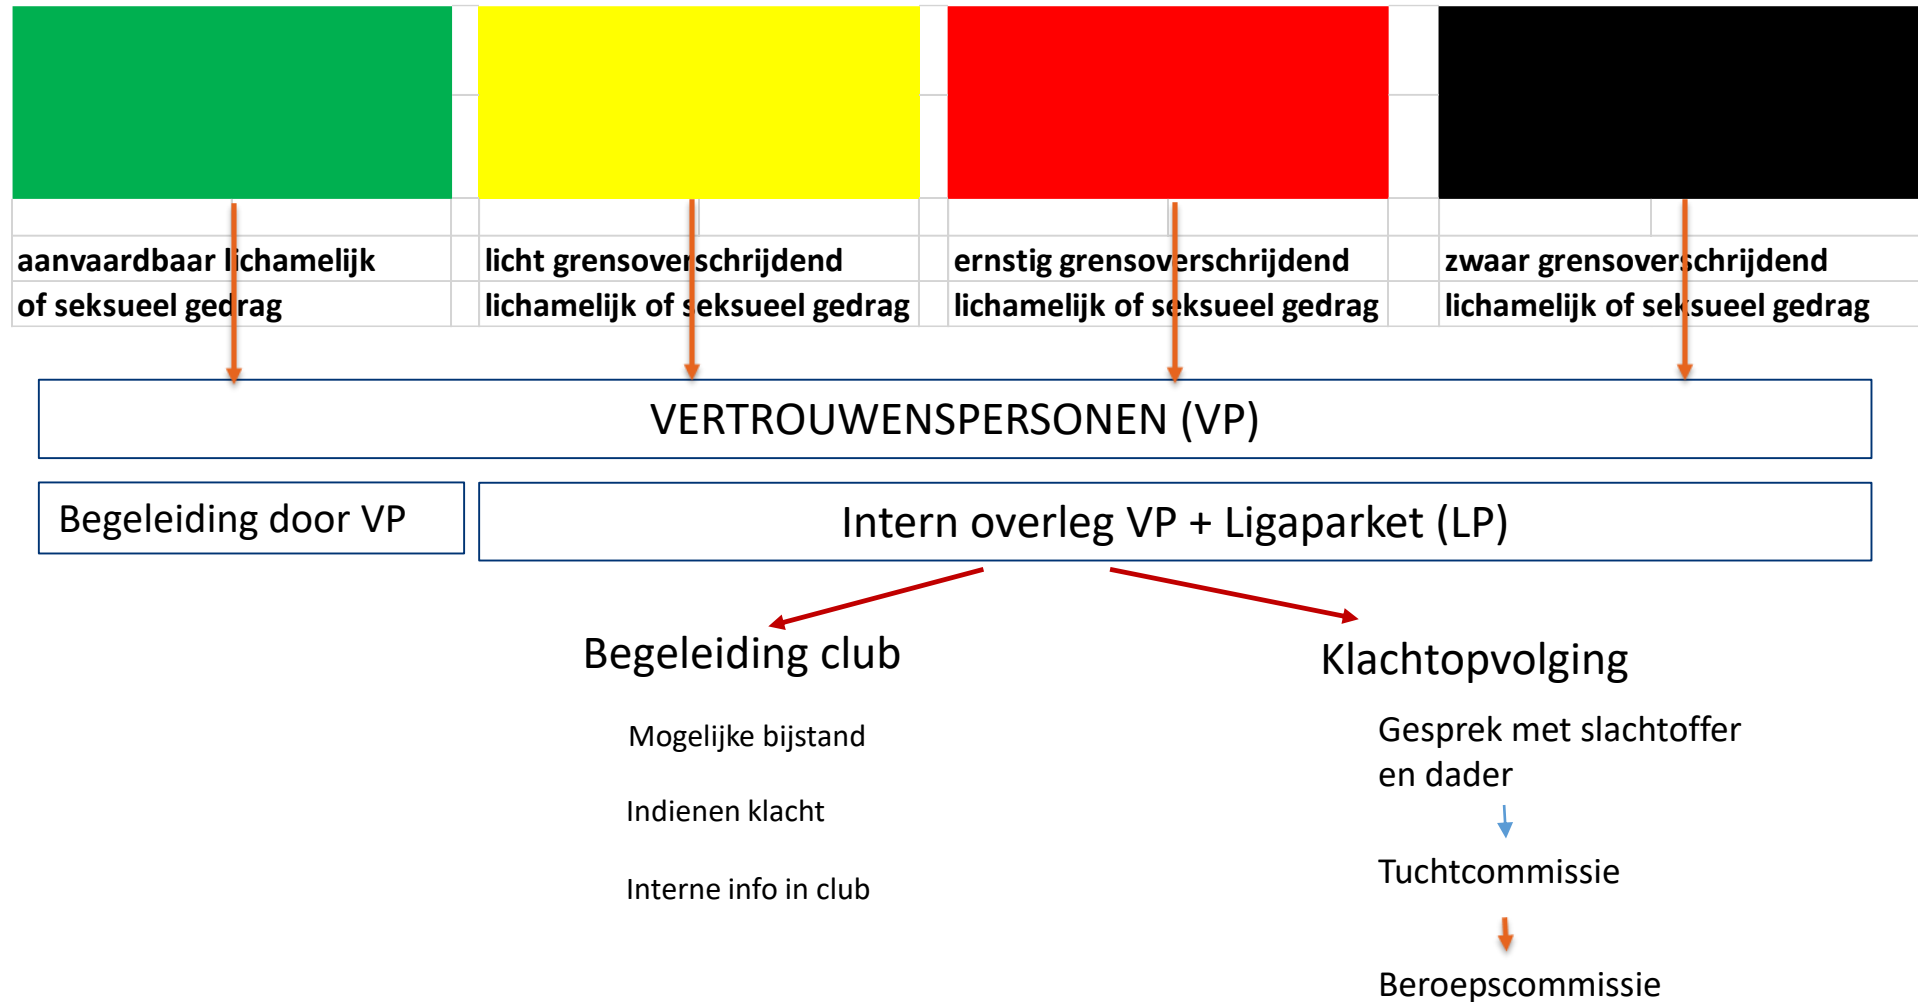

Reactieplan meldingen grensoverschrijdend gedrag

Evaluatie : VP + LP na elke stap in de klachtopvolging

VP VAL: Ludwig Peetroons – Paula Vanhoovels

LP VAL: Lut Wille