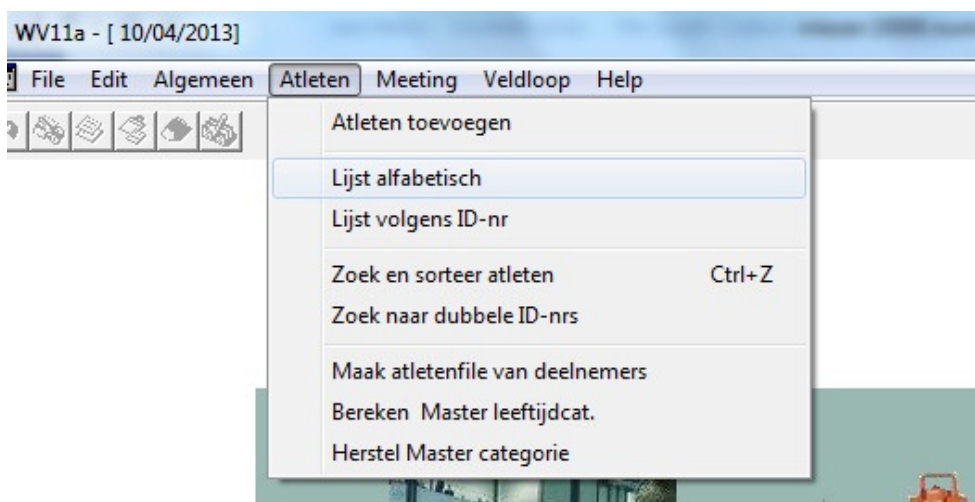

De benjamin nummers van de LBFA worden in een apart 'shin' bestand gezet met voorcijfer 9.
Voor het inlezen van de startnummers ga je als volgt te werk:

Ga in het programma in de taakbalk naar 'atleten' en klik op 'lijst alfabetisch'

Klik op 'import TEXTfile' (hier is een verschil met het gewone shin-bestand)

Zoek op je PC waar dat bestand zich bevindt en klik op 'open'

Je krijgt dan de ingelezen startnummers te zien, ze hebben een voorcijfer '9' ipv '1'