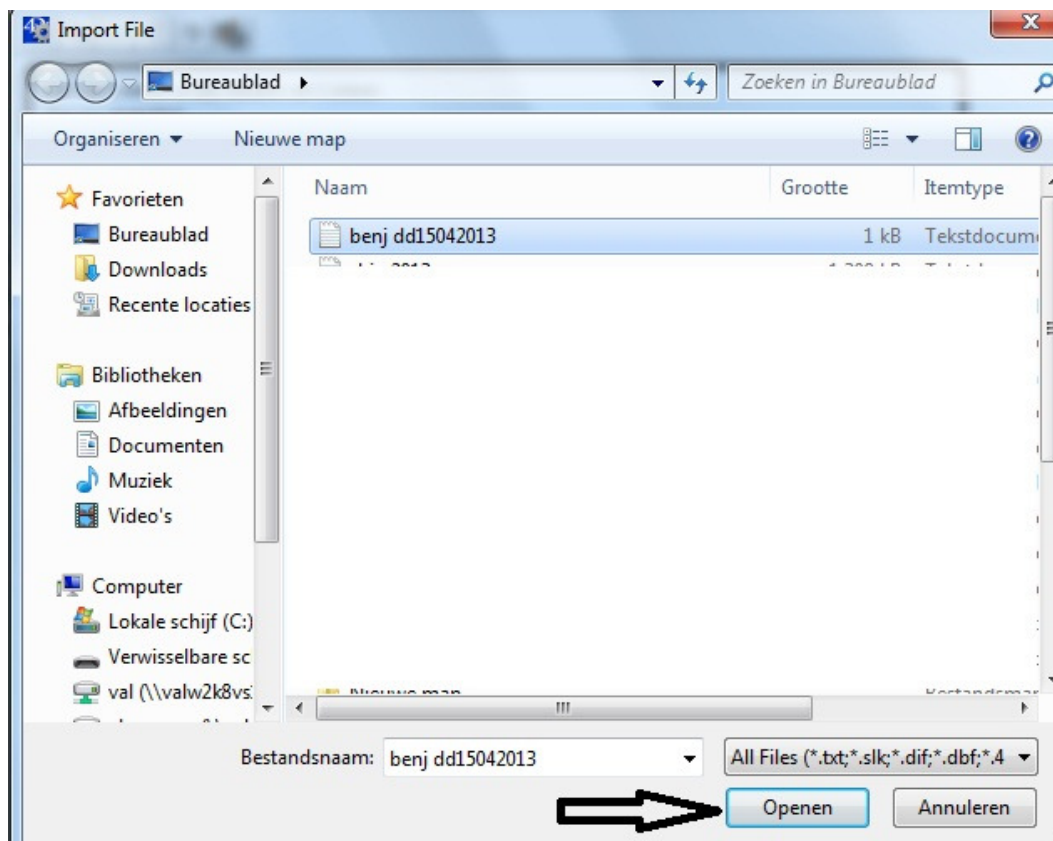

De benjamin nummers van de LBFA worden in een apart 'shin' bestand gezet met voorcijfer 9.
Voor het inlezen van de startnummers ga je als volgt te werk:

Ga in het programma in de taakbalk naar 'atleten' en klik op 'lijst alfabetisch'

Klik op 'import TEXTfile' (hier is een verschil met het gewone shin-bestand)

Zoek op je PC waar dat bestand zich bevindt en klik op 'open'

Je krijgt dan de ingelezen startnummers te zien, ze hebben een voorcijfer '9' ipv '1'